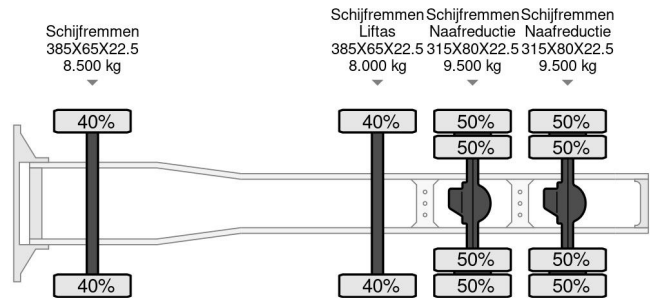

Volvo 8X4, 150 TON, INTARDER, 566862 KM

COMMON

Cena	€ 47.950,- ex VAT
Id	VO778806
Zrobi?	Volvo
Typ	8X4, 150 TON, INTARDER, 566862 KM
Rok	2015
Przebieg	566.862 km
Budowa	Du?e obci??enia
Waga brutto	43.500 kg
Klasa emisji	6

Volvo FH 13.540 8X4, 150 TON, INTARDER, 566862 KM

Referentienummer: VO778806

PROPERTIES

Pierwsza data rejestracji	01-06-2015
Data wyga?ni?cia wa?no?ci motywu	20-09-2025
Tablica rejestracyjna	51-BLG-7
Paliwo	Diesel
Transmisja	Automatycznie
Numer identyfikacyjny pojazdu	YV2RT60G9FA778806
Konfiguracja osi	8x4
Liczba osi	4
Waga	12.300 kg
Liczba butli	6
Moc kw	405
Moc	551
Rozstaw osi	495 cm
Wymiary konstrukcyjne (l/b/h)	
No?no??	31.200 kg
D?ugo??	735 cm
Szeroko??	255 cm