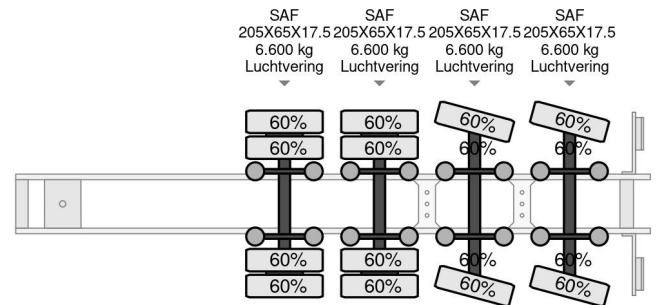

Nootboom OSD-50-04V 6,7M EXTENDABLE, LAST 2 AXLE STEERING

COMMON

Cena	€ 25.950,- ex VAT
Id	NO000801
Zrobi?	Nootboom
Typ	OSD-50-04V 6,7M EXTENDABLE, LAST 2 AXLE STEERING
Rok	2008
Budowa	Niskopod?ogowy
Waga brutto	47.600 kg

PROPERTIES

Pierwsza data rejestracji	30-07-2008
Tablica rejestracyjna	OK-32-NL
Numer identyfikacyjny pojazdu	XMR0SD00081000801
Liczba osi	4
Waga	12.120 kg
Wymiary konstrukcyjne (l/b/h)	
No?no??	35.480 kg
Szeroko??	254 cm

Nootboom OSD-50-04V 6,7M EXTENDABLE, LAST 2 AXLE...

Referentienummer: NO000801

AKCESORIA

OPIS