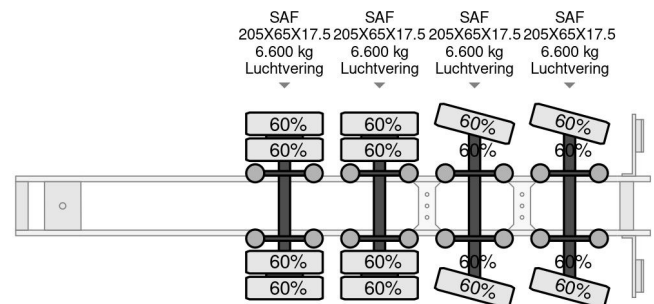

Nootboom OSD-50-04V 6,7M EXTENDABLE, LAST 2 AXLE STEERING

COMMON

Cena	€ 25.950,- ex VAT
Id	NO000801
Zrobi?	Nootboom
Typ	OSD-50-04V 6,7M EXTENDABLE, LAST 2 AXLE STEERING
Rok	2008
Budowa	Niskopod?ogowy
Waga brutto	47.600 kg

PROPERTIES

Pierwsza data rejestracji	30-07-2008
Tablica rejestracyjna	OK-32-NL
Numer identyfikacyjny pojazdu	XMR0SD00081000801
Liczba osi	4
Waga	12.120 kg
Wymiary konstrukcyjne (l/b/h)	
No?no??	35.480 kg
Szeroko??	254 cm

Nootboom OSD-50-04V 6,7M EXTENDABLE, LAST 2 AXLE...

Referentienummer: NO000801

AKCESORIA

OPIS