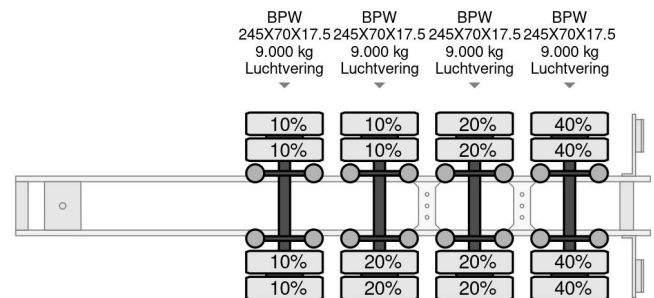

Floor FLUSDO-18-36F2, 3,15 M EXTENDABLE, LAST AXLE STEERING

COMMON

Cena	€ 24.950,- ex VAT
Id	FL022480
Zrobi?	Floor
Typ	FLUSDO-18-36F2, 3,15 M EXTENDABLE, LAST AXLE STEERING
Rok	2007
Budowa	Niskopod?ogowy
Waga brutto	63.800 kg

PROPERTIES

Pierwsza data rejestracji	11-10-2007
Tablica rejestracyjna	OK-86-BN
Numer identyfikacyjny pojazdu	XLT0000000W022480
Liczba osi	4
Waga	13.120 kg
Wymiary konstrukcyjne (l/b/h)	
No?no??	50.680 kg
Szeroko??	255 cm

Floor FLUSDO-18-36F2, 3,15 M EXTENDABLE, LAST AXLE ...

Referentienummer: FL022480

AKCESORIA

OPIS

2170189518