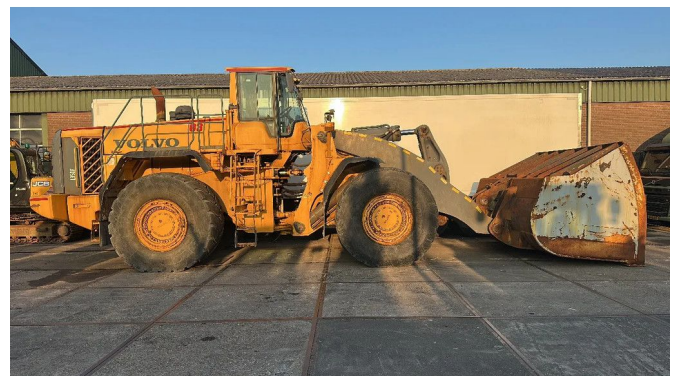

Volvo L350F, CE, 400 MM BUCKET, AUTO LUB, AIRCO

COMMON

| | |
|---------------|---|
| Cena | € 67.950,- ex VAT |
| Id | V0001441 |
| Zrobi? | Volvo |
| Typ | L350F, CE, 400 MM BUCKET, AUTO LUB, AIRCO |
| Rok | 2011 |
| Godziny pracy | 19.130 |
| Budowa | ?adowarka |

PROPERTIES

| | |
|-------------------------------|--------------------|
| Pierwsza data rejestracji | 02-02-2011 |
| Paliwo | Diesel |
| Numer identyfikacyjny pojazdu | VCCEL350FH00001441 |
| Waga | 56.300 kg |
| Moc kw | 397 |
| Moc | 540 |
| Wymiary konstrukcyjne (l/b/h) | |