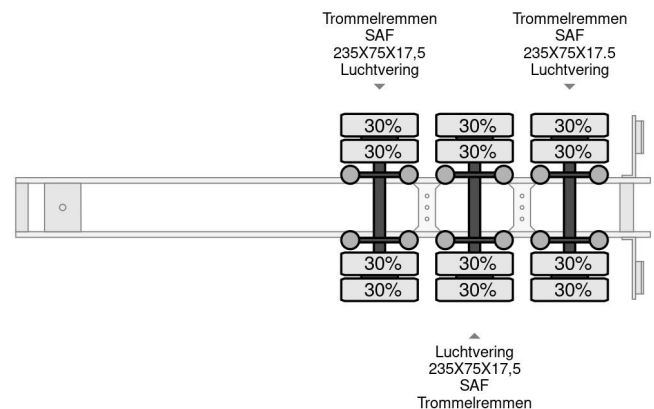

### COMMON

Cena	€ 10.950,- ex VAT
Id	BR007200
Zrobi?	Broshuis
Typ	31N55A, EXTENDABLE, LAST AXLE STEERING
Rok	2000
Budowa	Niskopod?ogowy
Waga brutto	55.100 kg

### PROPERTIES

Pierwsza data rejestracji	23-02-2000
Numer identyfikacyjny pojazdu	XL931NSSAAXL00720
Liczba osi	3
Wymiary konstrukcyjne (l/b/h)	

Broshuis 31N55A, EXTENDABLE, LAST AXLE STEERING

Referentienummer: BR007200