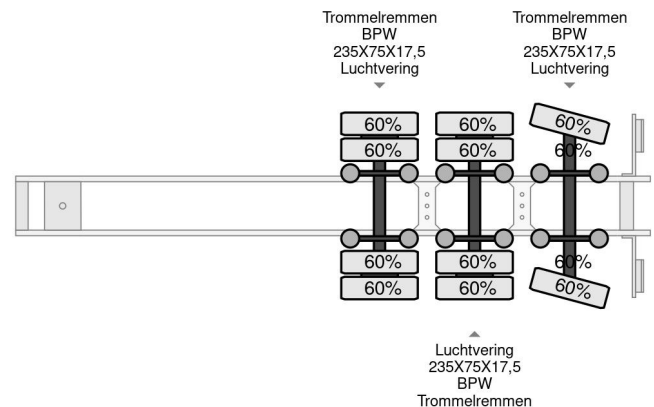

Referentienummer: BR007114