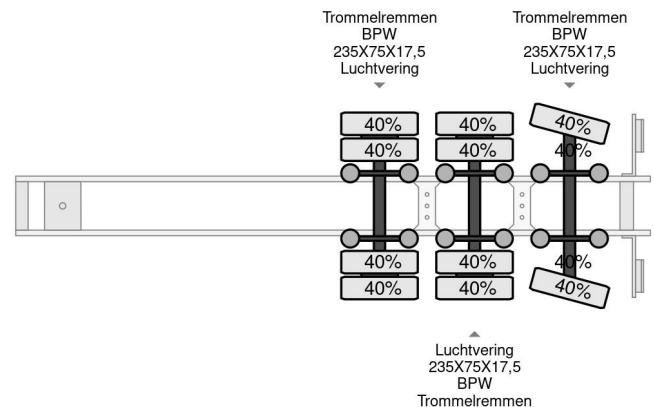

Referentienummer: BR007115