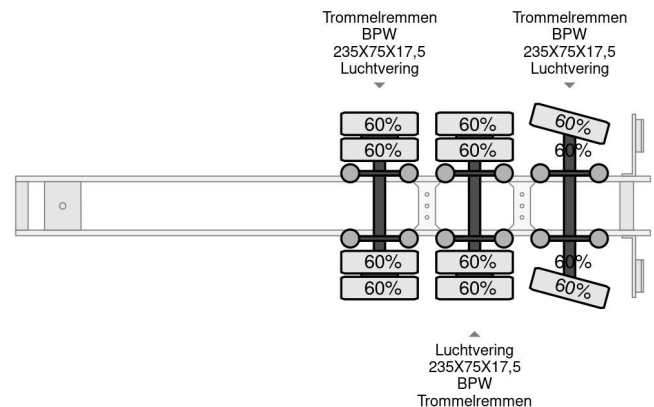

Referentienummer: BR007116