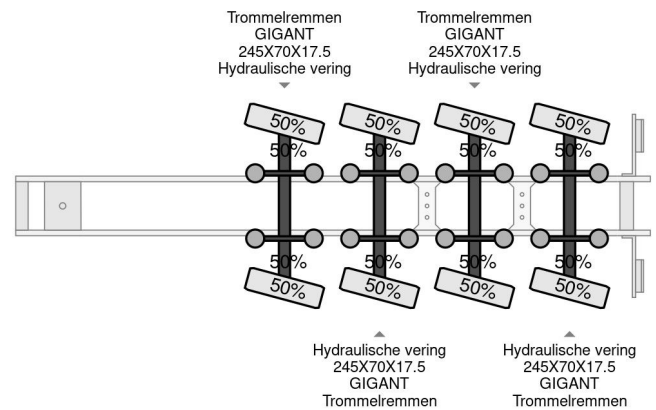

# MEUSBURGER 4 axel steering, Double extendable up to 28 meters, extendable up to 3.2 meters, radio controlled, sliding roof

## COMMON

Cena	€ 69.750,- ex VAT
Id	MEM49271
Zrobi?	MEUSBURGER
Typ	4 axel steering, Double extendable up to 28 meters, extendable up to 3.2 meters, radio controlled, sliding roof
Rok	2016
Budowa	Niskopod?ogowy
Waga brutto	73.000 kg

Meusburger 4 axel steering, Double extendable up to 28 mete...

Referentienummer: MEM49271

## PROPERTIES

Pierwsza data rejestracji	22-12-2016
Numer identyfikacyjny pojazdu	W09PG4012G0M49271
Liczba osi	4
Waga	19.280 kg
Wymiary konstrukcyjne (l/b/h)	
No?no??	53.720 kg
Wysoko??	89 cm