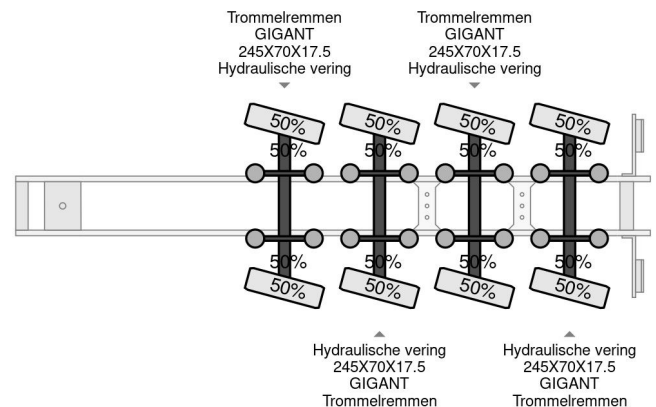

MEUSBURGER 4 axel steering, Double extendable up to 28 meters, extendable up to 3.2 meters, radio controlled, sliding roof

COMMON

Cena	€ 69.750,- ex VAT
Id	MEM49271
Zrobi?	MEUSBURGER
Typ	4 axel steering, Double extendable up to 28 meters, extendable up to 3.2 meters, radio controlled, sliding roof
Rok	2016
Budowa	Niskopod?ogowy
Waga brutto	73.000 kg

Meusburger 4 axel steering, Double extendable up to 28 mete...

Referentienummer: MEM49271

PROPERTIES

Pierwsza data rejestracji	22-12-2016
Numer identyfikacyjny pojazdu	W09PG4012G0M49271
Liczba osi	4
Waga	19.280 kg
Wymiary konstrukcyjne (l/b/h)	
No?no??	53.720 kg
Wysoko??	89 cm