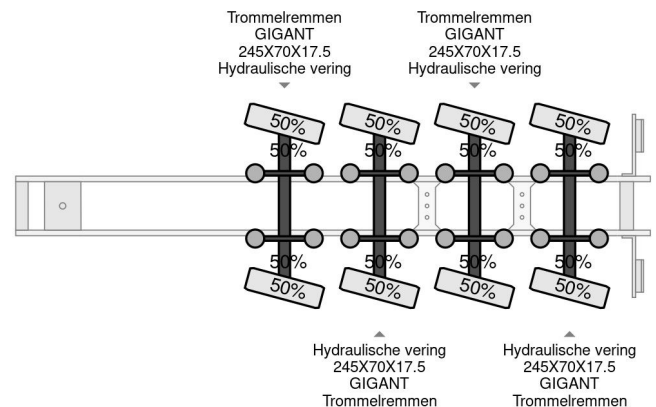

MEUSBURGER 4 axel steering, Double extendable up to 28 meters, extendable up to 3.2 meters, radio controlled, sliding roof

COMMON

Cena	€ 69.750,- ex VAT
Id	MEM49270
Zrobi?	MEUSBURGER
Typ	4 axel steering, Double extendable up to 28 meters, extendable up to 3.2 meters, radio controlled, sliding roof
Rok	2016
Budowa	Niskopod?ogowy
Waga brutto	73.000 kg

Meusburger 4 axel steering, Double extendable up to 28 mete...

Referentienummer: MEM49270

PROPERTIES

Pierwsza data rejestracji	22-12-2016
Numer identyfikacyjny pojazdu	W09PG4012G0M49270
Liczba osi	4
Waga	19.280 kg
Wymiary konstrukcyjne (l/b/h)	
No?no??	53.720 kg
Wysoko??	89 cm