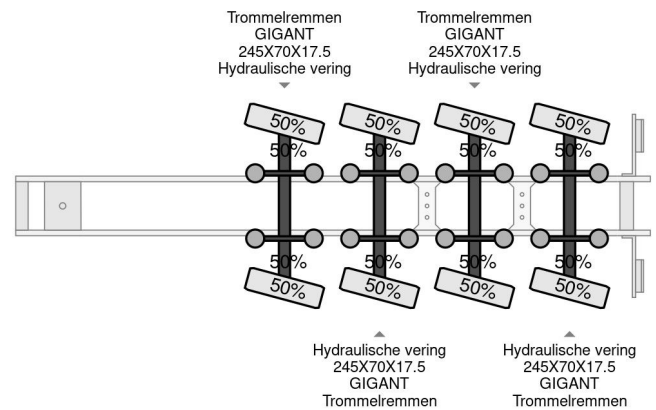

# MEUSBURGER 4 axel steering, Double extendable up to 28 meters, extendable up to 3.2 meters, radio controlled, sliding roof

## COMMON

Cena	€ 69.750,- ex VAT
Id	MEM49270
Zrobi?	MEUSBURGER
Typ	4 axel steering, Double extendable up to 28 meters, extendable up to 3.2 meters, radio controlled, sliding roof
Rok	2016
Budowa	Niskopod?ogowy
Waga brutto	73.000 kg

Meusburger 4 axel steering, Double extendable up to 28 mete...

Referentienummer: MEM49270

## PROPERTIES

Pierwsza data rejestracji	22-12-2016
Numer identyfikacyjny pojazdu	W09PG4012G0M49270
Liczba osi	4
Waga	19.280 kg
Wymiary konstrukcyjne (l/b/h)	
No?no??	53.720 kg
Wysoko??	89 cm