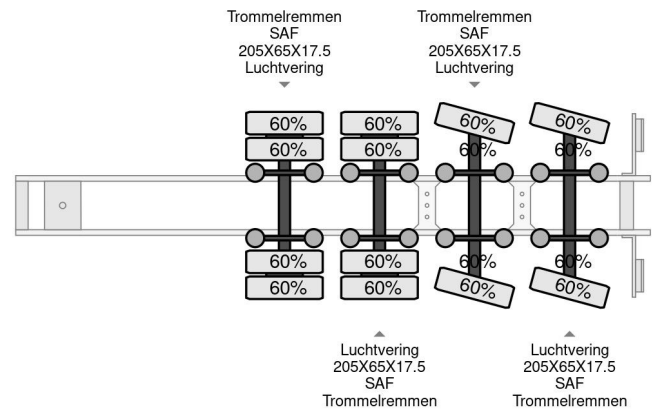

### COMMON

|             |   |
|-------------|---|
| Cena        | € 26.950,- ex VAT                           |
| Id          | MTMT3332                                    |
| Zrobi?      | MTDK  |
| Typ         | 4 AXLE , LAST 2 STEERING, 4 ,4 M EXTENDABLE |
| Rok         | 2015  |
| Budowa      | Niskopod?ogowy                              |
| Waga brutto | 48.000 kg                                   |

### PROPERTIES

|                               |                   |
|-------------------------------|-------------------|
| Pierwsza data rejestracji     | 21-05-2015        |
| Numer identyfikacyjny pojazdu | UMTS452MT5AMT3332 |
| Liczba osi                    | 4                 |
| Waga                          | 12.580 kg         |
| Wymiary konstrukcyjne (l/b/h) |                   |
| No?no??                       | 35.420 kg         |
| Wysoko??                      | 80 cm             |

### OPIS

laadruimte lengte 13,10 m (3,80 m + 9,30 m) + verlengd met 4,40 m;