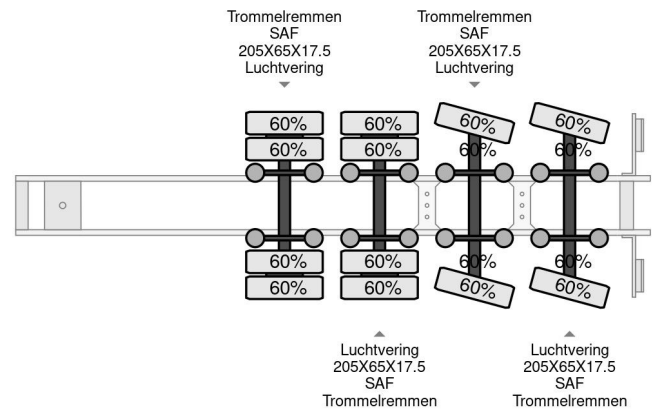

MTDK 4 AXLE , LAST 2 STEERING, 4 ,4 M EXTENDABLE

COMMON

Cena	€ 26.950,- ex VAT
Id	MTMT3332
Zrobi?	MTDK
Typ	4 AXLE , LAST 2 STEERING, 4 ,4 M EXTENDABLE
Rok	2015
Budowa	Niskopod?ogowy
Waga brutto	48.000 kg

PROPERTIES

Pierwsza data rejestracji	21-05-2015
Numer identyfikacyjny pojazdu	UMTS452MT5AMT3332
Liczba osi	4
Waga	12.580 kg
Wymiary konstrukcyjne (l/b/h)	
No?no??	35.420 kg
Wysoko??	80 cm

MTDK 4 AXLE , LAST 2 STEERING, 4 ,4 M EXTENDABLE

Referentienummer: MTMT3332

AKCESORIA

OPIS

laadruimte lengte 13,10 m (3,80 m + 9,30 m) + verlengd met 4,40 m;