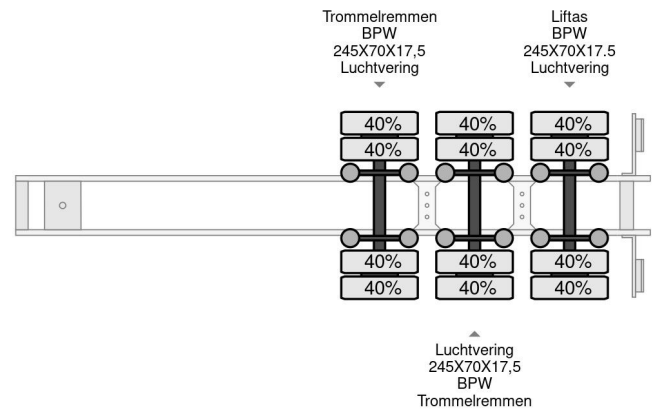

Referentienummer: BR007135