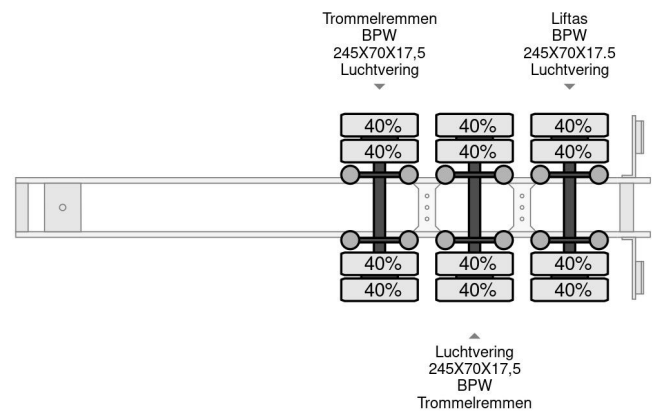

Referentienummer: BR007135