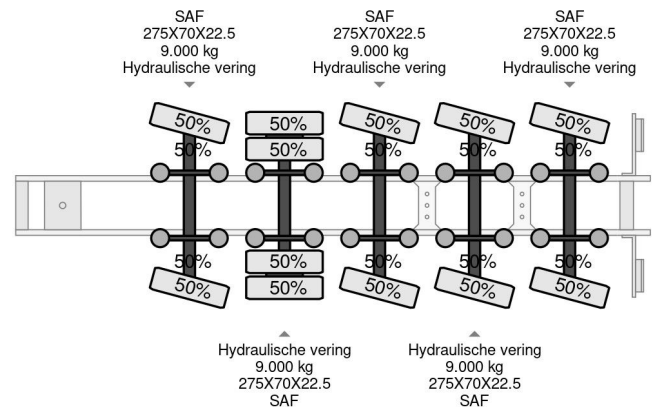

### COMMON

Cena	Na ??danie ex VAT
Id	NO000975
Zrobi?	Nootboom
Typ	5 AXLE 75 TON REMOTE CONTROLE
Rok	2001
Budowa	Niskopod?ogowy
Waga brutto	75.000 kg

### PROPERTIES

Pierwsza data rejestracji	15-11-2001
Data wyga?ni?cia wa?no?ci motywu	10-06-2025
Tablica rejestracyjna	OG-50-TP
Numer identyfikacyjny pojazdu	XMROVB00010000975
Liczba osi	5
Waga	14.900 kg
Rozstaw osi	1.167 cm
Wymiary konstrukcyjne (l/b/h)	
No?no??	60.100 kg
D?ugo??	1.392 cm
Szeroko??	254 cm

Nootboom 5 AXLE 75 TON REMOTE CONTROLE

Referentienummer: NO000975