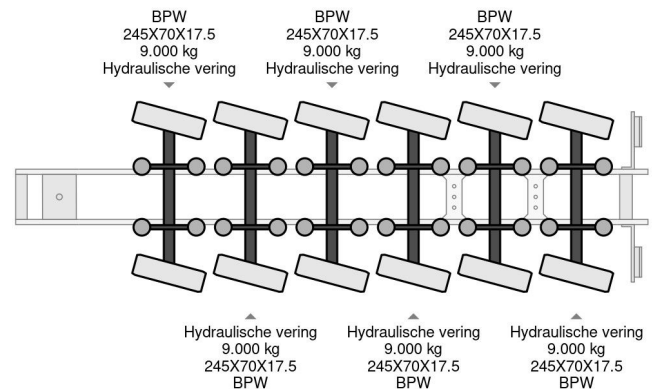

Nootboom MCO-85-06 V, DOUBLE EXTENDABLE 33,42 METER, FORCED DIRECTED , LIFT AXLE

COMMON

Cena	€ 69.750,- ex VAT
Id	NO001770
Zrobi?	Nootboom
Typ	MCO-85-06 V, DOUBLE EXTENDABLE 33,42 METER, FORCED DIRECTED , LIFT AXLE
Rok	2009
Budowa	Niskopod?ogowy
Waga brutto	85.000 kg

PROPERTIES

Pierwsza data rejestracji	30-10-2009
Tablica rejestracyjna	ZZ-87-87
Numer identyfikacyjny pojazdu	XMRMC000090001770
Liczba osi	6
Waga	21.020 kg
Wymiary konstrukcyjne (l/b/h)	
No?no??	63.980 kg
Szeroko??	254 cm

Nootboom MCO-85-06 V, DOUBLE EXTENDABLE 33,42 M...

Referentienummer: NO001770

AKCESORIA

OPIS