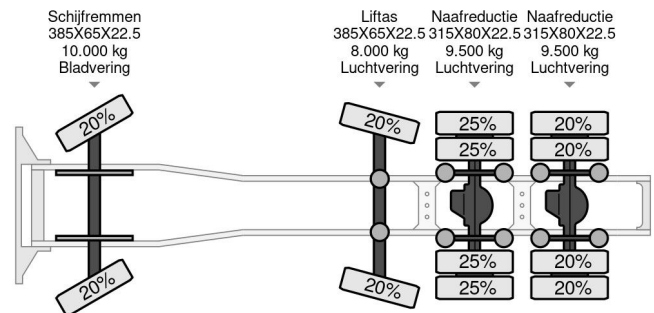

Volvo 8X4 170 TON, INTARDER

COMMON

Cena	€ 57.750,- ex VAT
Id	VO789452
Zrobi?	Volvo
Typ	8X4 170 TON, INTARDER
Rok	2016
Przebieg	892.512 km
Budowa	Du?e obci??enia
Waga brutto	45.000 kg
Klasa emisji	6

PROPERTIES

Pierwsza data rejestracji	22-03-2016
Data wyga?ni?cia wa?no?ci motywu	25-06-2025
Tablica rejestracyjna	81-BKS-2
Paliwo	Diesel
Transmisja	Automatycznie
Numer identyfikacyjny pojazdu	YV2R0P0G0GA789452
Konfiguracja osi	8x4
Liczba osi	4
Waga	11.694 kg
Liczba butli	6
Moc kw	552
Moc	751
Rozstaw osi	527 cm
Wymiary konstrukcyjne (l/b/h)	
No?no??	33.306 kg
D?ugo??	744 cm
Szeroko??	254 cm

Volvo FH 16.750 8X4 170 TON, INTARDER

Referentienummer: VO789452

AKCESORIA

OPIS