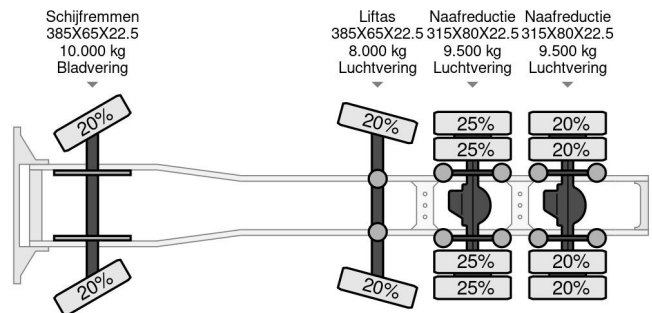

Volvo 8X4 170 TON, INTARDER

COMMON

Cena	€ 57.750,- ex VAT
Id	VO789452
Zrobi?	Volvo
Typ	8X4 170 TON, INTARDER
Rok	2016
Przebieg	892.512 km
Budowa	Du?e obci??enia
Waga brutto	45.000 kg
Klasa emisji	6

PROPERTIES

Pierwsza data rejestracji	22-03-2016
Data wyga?ni?cia wa?no?ci motywu	25-06-2025
Tablica rejestracyjna	81-BKS-2
Paliwo	Diesel
Transmisja	Automatycznie
Numer identyfikacyjny pojazdu	YV2R0P0G0GA789452
Konfiguracja osi	8x4
Liczba osi	4
Waga	11.694 kg
Liczba butli	6
Moc kw	552
Moc	751
Rozstaw osi	527 cm
Wymiary konstrukcyjne (l/b/h)	
No?no??	33.306 kg
D?ugo??	744 cm
Szeroko??	254 cm

Volvo FH 16.750 8X4 170 TON, INTARDER

Referentienummer: VO789452

AKCESORIA

OPIS