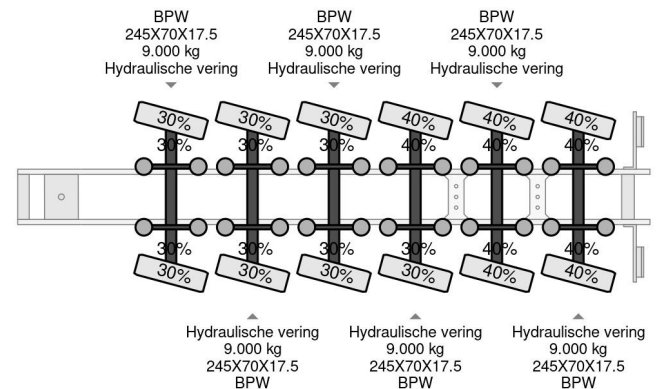

Nootboom MCO-85-06 V, DOUBLE EXTENDABLE 33,42 METER, FORCED DIRECTED , LIFT AXLE

COMMON

Cena	€ 69.750,- ex VAT
Id	NO001480
Zrobi?	Nootboom
Typ	MCO-85-06 V, DOUBLE EXTENDABLE 33,42 METER, FORCED DIRECTED , LIFT AXLE
Rok	2009
Budowa	Niskopod?ogowy
Waga brutto	85.000 kg

PROPERTIES

Pierwsza data rejestracji	29-10-2009
Tablica rejestracyjna	ZZ-87-79
Numer identyfikacyjny pojazdu	XMRMC000090001480
Liczba osi	6
Waga	21.320 kg
Wymiary konstrukcyjne (l/b/h)	
No?no??	63.680 kg
Szeroko??	254 cm

Nootboom MCO-85-06 V, DOUBLE EXTENDABLE 33,42 M...

Referentienummer: NO001480

AKCESORIA

OPIS