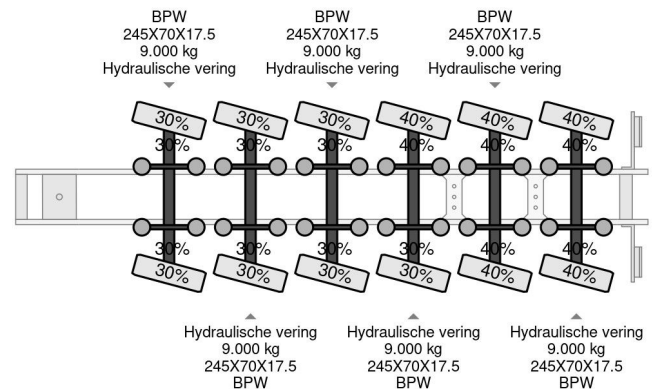

Nootboom MCO-85-06 V, DOUBLE EXTENDABLE 33,42 METER, FORCED DIRECTED , LIFT AXLE

COMMON

| | |
|-------------|---|
| Cena | € 69.750,- ex VAT |
| Id | NO001480 |
| Zrobi? | Nootboom |
| Typ | MCO-85-06 V, DOUBLE EXTENDABLE 33,42 METER, FORCED DIRECTED , LIFT AXLE |
| Rok | 2009 |
| Budowa | Niskopod?ogowy |
| Waga brutto | 85.000 kg |

PROPERTIES

| | |
|-------------------------------|-------------------|
| Pierwsza data rejestracji | 29-10-2009 |
| Tablica rejestracyjna | ZZ-87-79 |
| Numer identyfikacyjny pojazdu | XMRMC000090001480 |
| Liczba osi | 6 |
| Waga | 21.320 kg |
| Wymiary konstrukcyjne (l/b/h) | |
| No?no?? | 63.680 kg |
| Szeroko?? | 254 cm |

Nootboom MCO-85-06 V, DOUBLE EXTENDABLE 33,42 M...

Referentienummer: NO001480

AKCESORIA

OPIS