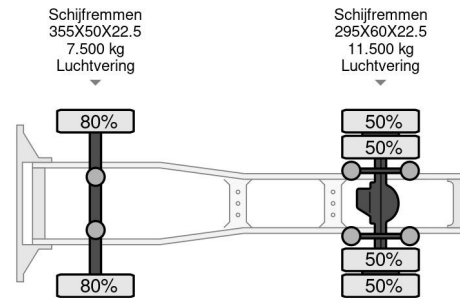

Volvo FH420 MET 4 ASSIGE FLOOR OPLEGGER

COMMON

Cena	Na ??danie ex VAT
Id	VO767996 + FL021932
Zrobi?	Volvo
Typ	FH420 MET 4 ASSIGE FLOOR OPLEGGER
Rok	2014
Przebieg	832.233 km
Budowa	Ci?gnik transportu wielkogabarytowego
Waga brutto	19.000 kg
Klasa emisji	6

PROPERTIES

Pierwsza data rejestracji	14-08-2014
Tablica rejestracyjna	13-BFB-7
Paliwo	Diesel
Transmisja	Automatycznie
Numer identyfikacyjny pojazdu	YV2RTW0A4EA767996
Konfiguracja osi	4x2
Liczba osi	2
Waga	7.895 kg
Liczba butli	6
Moc kw	315
Moc	428
Rozstaw osi	380 cm
Wymiary konstrukcyjne (l/b/h)	
No?no??	11.105 kg
D?ugo??	595 cm
Szeroko??	255 cm

Volvo FH FH420 MET 4 ASSIGE FLOOR OPLEGGER

4x2

Referentienummer: VO767996 + FL021932

AKCESORIA

OPIS

FLOOR OJ-80-BH XLT000000W021932
 1305 X 255 CM
 1e as 50% LIFTAS BPW TROMMEL
 2e as 50% LIFTAS BPW
 3e as 50% STUURAS BPW
 4e as 50% STUURAS BPW