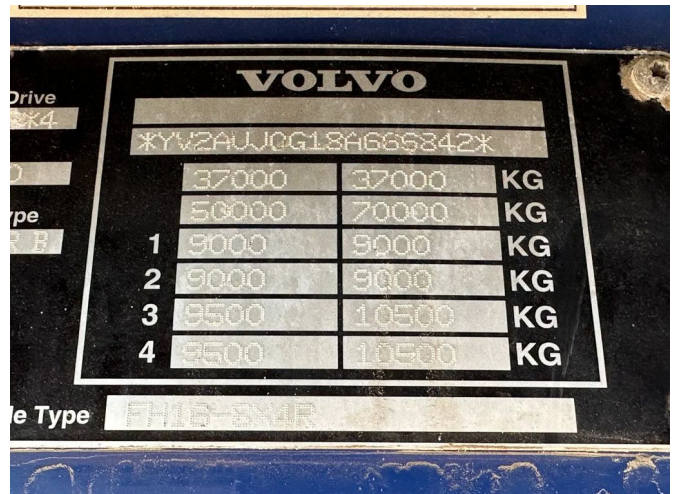

Volvo 10X4 170 TON INTARDER

COMMON

Cena	€ 34.950,- ex VAT
Id	VO666842
Zrobi?	Volvo
Typ	10X4 170 TON INTARDER
Rok	2008
Przebieg	739.241 km
Budowa	Du?e obci??enia
Waga brutto	50.000 kg
Klasa emisji	3

PROPERTIES

Pierwsza data rejestracji	10-06-2008
Paliwo	Diesel
Transmisja	Automatycznie
Numer identyfikacyjny pojazdu	YV2AUJ0G18A666842
Konfiguracja osi	10x4
Liczba osi	5
Waga	14.450 kg
Moc kw	485
Moc	659
Wymiary konstrukcyjne (l/b/h)	
No?no??	35.450 kg

AKCESORIA

OPIS