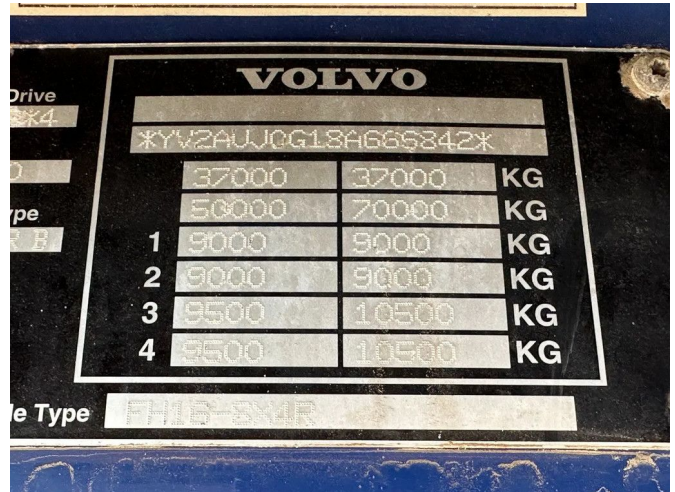

Volvo 10X4 170 TON INTARDER

COMMON

Cena	€ 34.950,- ex VAT
Id	VO666842
Zrobi?	Volvo
Typ	10X4 170 TON INTARDER
Rok	2008
Przebieg	739.241 km
Budowa	Du?e obci??enia
Waga brutto	50.000 kg
Klasa emisji	3

PROPERTIES

Pierwsza data rejestracji	10-06-2008
Paliwo	Diesel
Transmisja	Automatycznie
Numer identyfikacyjny pojazdu	YV2AUJ0G18A666842
Konfiguracja osi	10x4
Liczba osi	5
Waga	14.450 kg
Moc kw	485
Moc	659
Wymiary konstrukcyjne (l/b/h)	
No?no??	35.450 kg

AKCESORIA

OPIS