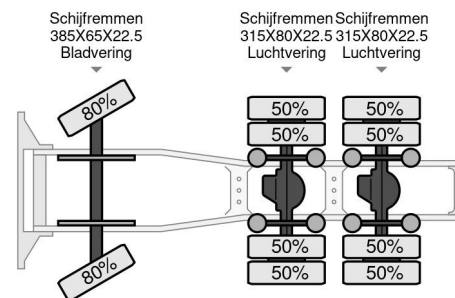

MAN 150 TON, INTARDER

COMMON

Cena	€ 44.950,- ex VAT
Id	MA700870
Zrobi?	MAN
Typ	150 TON, INTARDER
Rok	2016
Przebieg	339.239 km
Budowa	Du?e obci??enia
Klasa emisji	6

PROPERTIES

Pierwsza data rejestracji	13-05-2016
Paliwo	Diesel
Transmisja	Automatycznie
Numer identyfikacyjny pojazdu	WMA30XZZ5GM700870
Konfiguracja osi	6x4
Liczba osi	3
Waga	11.400 kg
Moc kw	412
Moc	560
Wymiary konstrukcyjne (l/b/h)	

AKCESORIA

MAN TG 33-560 6X4 150 TON, INTARDER

Referentienummer: MA700870

OPIS