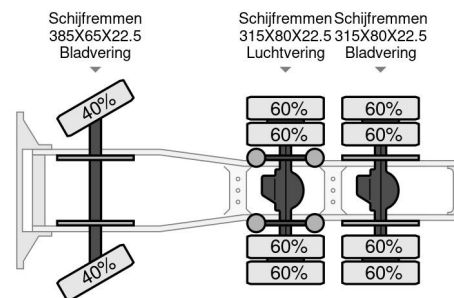

MAN 6x4 160 TON, INTARDER

COMMON

Cena	€ 39.950,- ex VAT
Id	MA063057
Zrobi?	MAN
Typ	6x4 160 TON, INTARDER
Rok	2015
Przebieg	423.772 km
Budowa	Du?e obci??enia
Klasa emisji	6

PROPERTIES

Pierwsza data rejestracji	06-05-2015
Paliwo	Diesel
Transmisja	Automatycznie
Numer identyfikacyjny pojazdu	WMA30XZZ9FP063057
Konfiguracja osi	6x4
Liczba osi	3
Waga	10.500 kg
Moc kw	412
Moc	560
Wymiary konstrukcyjne (l/b/h)	

MAN TGX 33.560 6x4 160 TON, INTARDER

Referentienummer: MA063057

AKCESORIA

OPIS