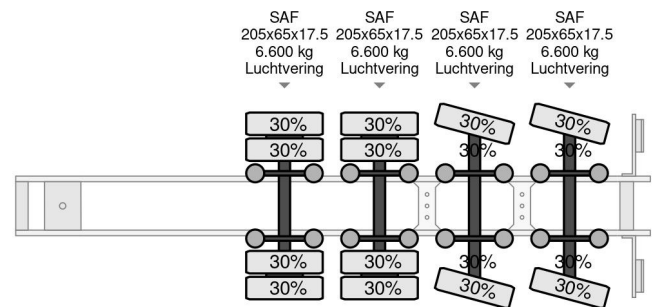

Nootboom OSD-50-04, 6,4 M EXTENDABLE, 2 AXLE STEERING,

COMMON

Cena	€ 26.950,- ex VAT
Id	NO000720
Zrobi?	Nootboom
Typ	OSD-50-04, 6,4 M EXTENDABLE, 2 AXLE STEERING,
Rok	2005
Budowa	Niskopod?ogowy
Waga brutto	44.000 kg

PROPERTIES

Pierwsza data rejestracji	07-01-2005
Tablica rejestracyjna	OH-42-TH
Numer identyfikacyjny pojazdu	XMR0SD00040000720
Liczba osi	4
Waga	14.400 kg
Wymiary konstrukcyjne (l/b/h)	
No?no??	29.600 kg
Szeroko??	252 cm

Nootboom OSD-50-04, 6,4 M EXTENDABLE, 2 AXLE STEE...

Referentienummer: NO000720

AKCESORIA

OPIS