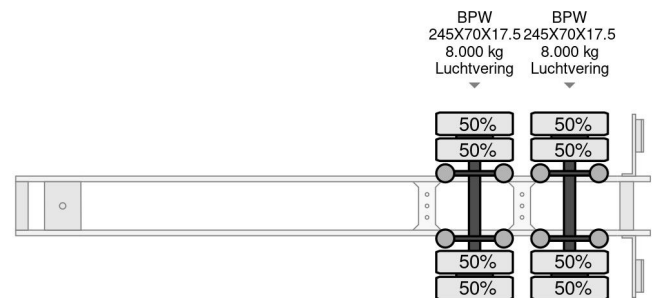

Referentienummer: DR074096-G