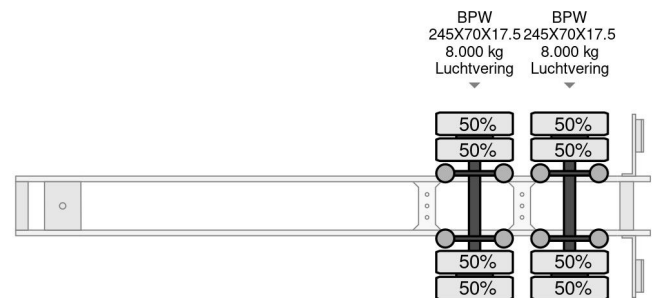

Referentienummer: DRACO 2AS