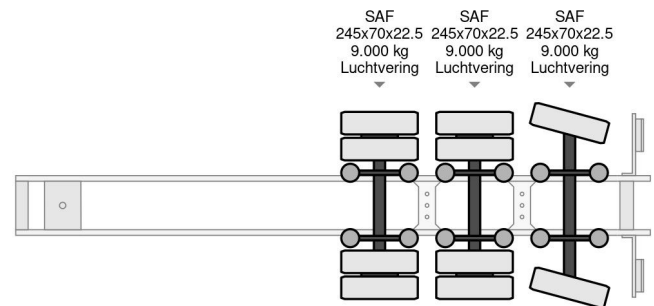

### COMMON

Cena	€ 22.950,- ex VAT
Id	NO001169-G
Zrobi?	Nootboom
Typ	LAST AXEL STEERING, 6,8 M EXTENDABLE
Rok	2008
Budowa	Niskopod?ogowy
Waga brutto	48.000 kg

### PROPERTIES

Pierwsza data rejestracji	27-10-2008
Tablica rejestracyjna	OK-85-RZ
Numer identyfikacyjny pojazdu	XMR0SD00080001169
Liczba osi	3
Waga	10.040 kg
Rozstaw osi	991 cm
Wymiary konstrukcyjne (l/b/h)	
No?no??	37.960 kg
Szeroko??	254 cm

Nootboom LAST AXEL STEERING, 6,8 M EXTENDABLE

Referentienummer: NO001169-G