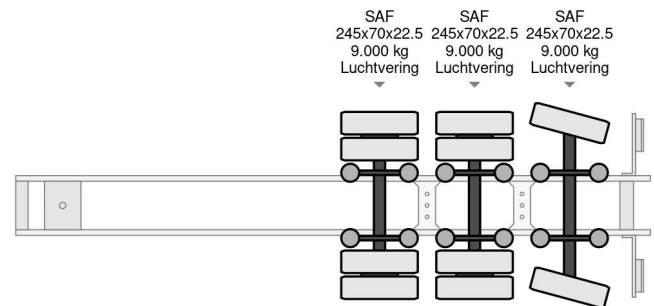

Nootboom LAST AXEL STEERING, 6,8 M EXTENDABLE

COMMON

Cena	€ 24.950,- ex VAT
Id	NO001173-G
Zrobi?	Nootboom
Typ	LAST AXEL STEERING, 6,8 M EXTENDABLE
Rok	2009
Budowa	Niskopod?ogowy
Waga brutto	48.000 kg

PROPERTIES

Pierwsza data rejestracji	23-02-2009
Tablica rejestracyjna	OK-70-TR
Numer identyfikacyjny pojazdu	XMR0SD00080001173
Liczba osi	3
Waga	9.680 kg
Rozstaw osi	991 cm
Wymiary konstrukcyjne (l/b/h)	
No?no??	38.320 kg
Szeroko??	254 cm

Nootboom LAST AXEL STEERING, 6,8 M EXTENDABLE

Referentienummer: NO001173-G

AKCESORIA

OPIS