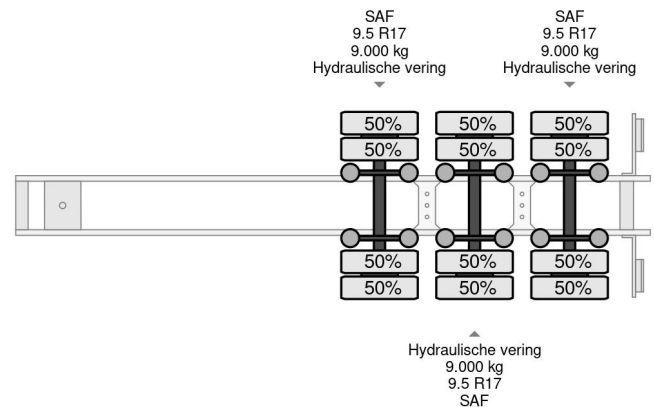

Nootboom 3 AXEL SAF

COMMON

Cena	€ 6.950,- ex VAT
Id	NO020018-G
Zrobi?	Nootboom
Typ	3 AXEL SAF
Rok	1992
Budowa	Niskopod?ogowy
Waga brutto	45.000 kg

PROPERTIES

Pierwsza data rejestracji	26-06-1992
Data wyga?ni?cia wa?no?ci motywu	19-01-2025
Tablica rejestracyjna	OB-16-YG
Numer identyfikacyjny pojazdu	020018
Liczba osi	3
Waga	8.420 kg
Rozstaw osi	931 cm
Wymiary konstrukcyjne (l/b/h)	
No?no??	36.580 kg
Szeroko??	249 cm

Nootboom 3 AXEL SAF

Referentienummer: NO020018-G

AKCESORIA

OPIS

90302227XX