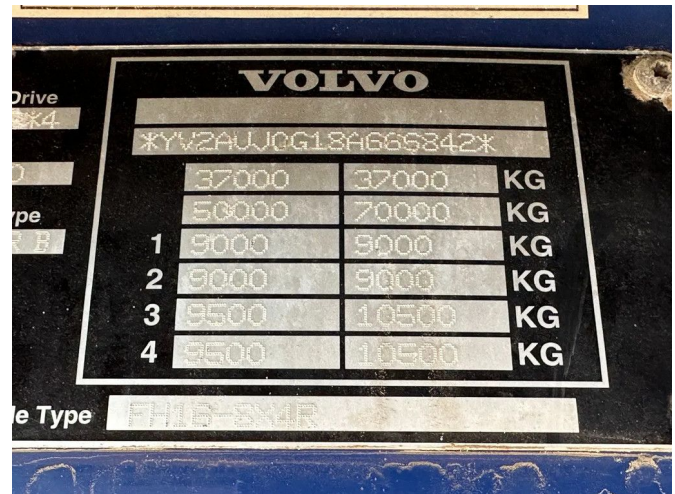

Volvo 10X40 170 TON INTARDER

COMMON

Cena	€ 34.950,- ex VAT
Id	VO666842
Zrobi?	Volvo
Typ	10X40 170 TON INTARDER
Przebieg	739.241 km
Budowa	Du?e obci??enia
Waga brutto	50.000 kg

PROPERTIES

Pierwsza data rejestracji	10-06-2008
Paliwo	Diesel
Transmisja	Automatycznie
Numer identyfikacyjny pojazdu	YV2AUJ0G18A666842
Konfiguracja osi	10x4
Liczba osi	5
Waga	14.550 kg
Moc kw	49
Moc	66
Wymiary konstrukcyjne (l/b/h)	
No?no??	35.450 kg