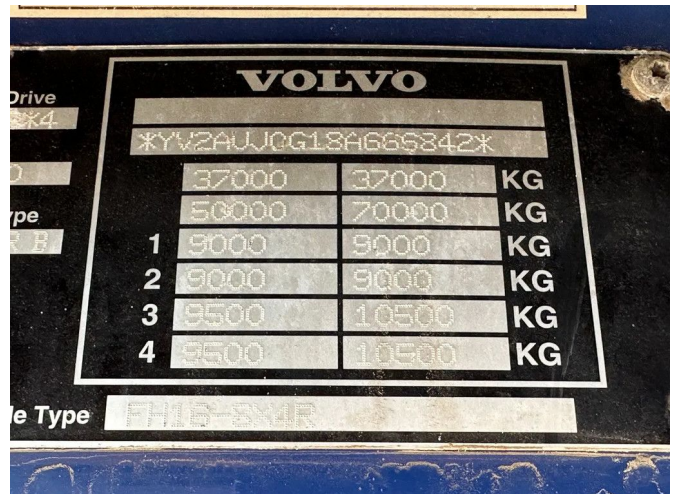

Volvo 10X40 170 TON INTARDER

COMMON

Cena	€ 34.950,- ex VAT
Id	VO666842
Zrobi?	Volvo
Typ	10X40 170 TON INTARDER
Przebieg	739.241 km
Budowa	Du?e obci??enia
Waga brutto	50.000 kg

PROPERTIES

Pierwsza data rejestracji	10-06-2008
Paliwo	Diesel
Transmisja	Automatycznie
Numer identyfikacyjny pojazdu	YV2AUJ0G18A666842
Konfiguracja osi	10x4
Liczba osi	5
Waga	14.550 kg
Moc kw	49
Moc	66
Wymiary konstrukcyjne (l/b/h)	
No?no??	35.450 kg