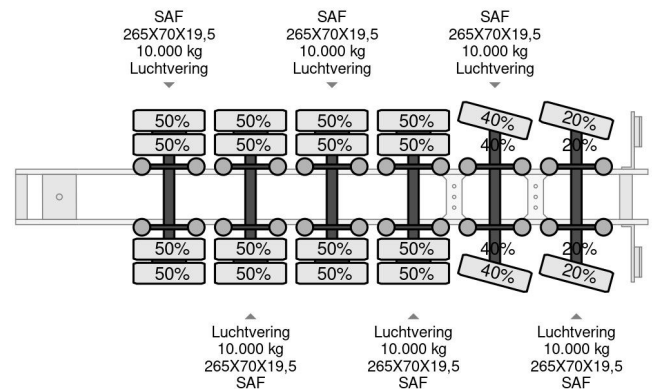

Referentienummer: HRN10241