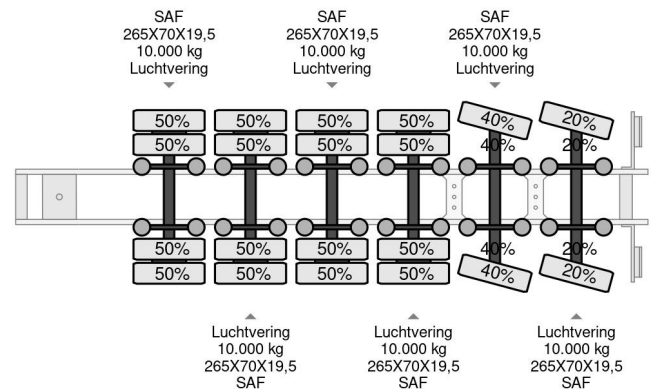

Referentienummer: HRN10241