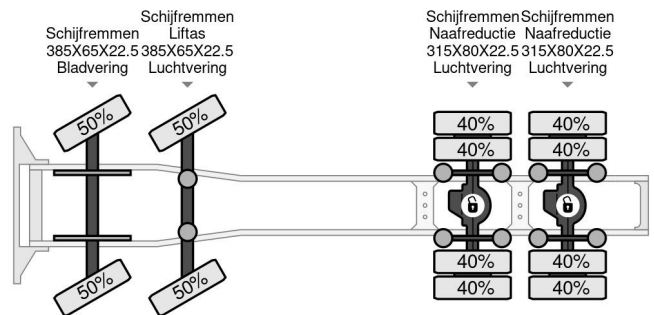

MAN 41-640 8X4 250 TON INTARDER

COMMON

| | |
|----------|-----------------------------|
| Cena | Na ??danie ex VAT |
| Id | MA072461 |
| Zrobi? | MAN |
| Typ | 41-640 8X4 250 TON INTARDER |
| Rok | 2016 |
| Przebieg | 374.748 km |
| Budowa | Du?e obci??enia |

PROPERTIES

| | |
|-------------------------------|-------------------|
| Pierwsza data rejestracji | 28-04-2016 |
| Paliwo | Diesel |
| Transmisja | Automatycznie |
| Numer identyfikacyjny pojazdu | WMA87XZZ3GL072461 |
| Konfiguracja osi | 8x4 |
| Liczba osi | 4 |
| Moc kw | 471 |
| Moc | 640 |
| Wymiary konstrukcyjne (l/b/h) | |

MAN 41 41-640 8X4 250 TON INTARDER

Referentienummer: MA072461

AKCESORIA

OPIS