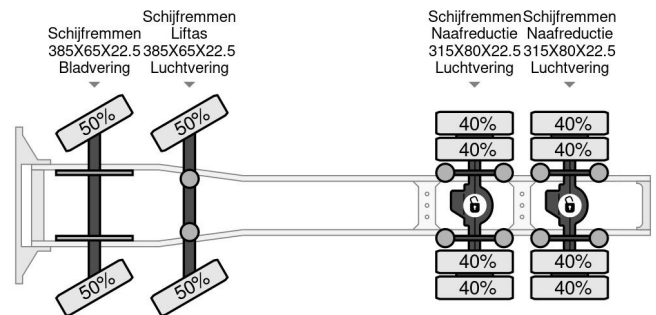

Referentienummer: MA072461