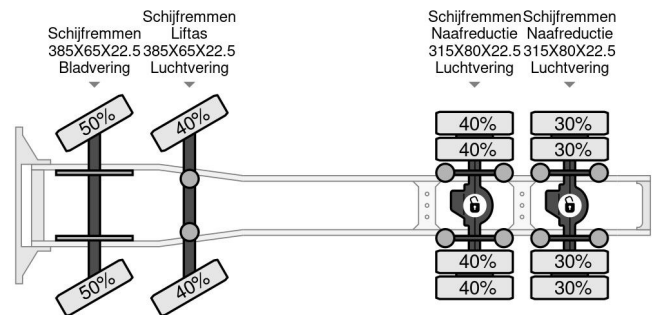

MAN 8X4 180 TON RETARDER

COMMON

Cena	Na ??danie ex VAT
Id	MA064512
Zrobi?	MAN
Typ	8X4 180 TON RETARDER
Rok	2012
Przebieg	431.976 km
Budowa	Du?e obci??enia
Klasa emisji	5

PROPERTIES

Pierwsza data rejestracji	08-06-2012
Paliwo	Diesel
Transmisja	Automatycznie
Numer identyfikacyjny pojazdu	WMA87XZZ6CL064512
Konfiguracja osi	8x4
Liczba osi	4
Moc kw	397
Moc	540
Wymiary konstrukcyjne (l/b/h)	

MAN TGX 41.540 8X4 180 TON RETARDER

Referentienummer: MA064512

AKCESORIA

OPIS