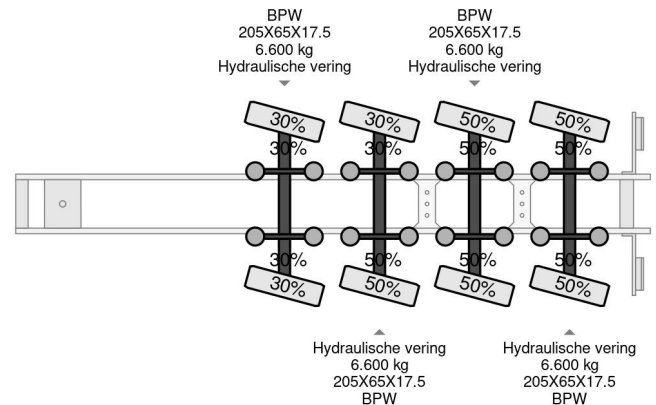

## COMMON

Cena	€ 24.950,- ex VAT
Id	NO000145G
Zrobi?	Nootboom
Typ	MCO-50-04V, 4 AXLE STEERING, 6,7 M EXTENDABLE REMOTE, TUV TILL 07-2025, WINCH
Rok	2003
Budowa	Niskopod?ogowy
Waga brutto	44.400 kg

## PROPERTIES

Pierwsza data rejestracji	02-07-2003
Data wyga?ni?cia wa?no?ci motywu	23-07-2025
Tablica rejestracyjna	OH-69-GL
Numer identyfikacyjny pojazdu	XMRMC000030000145
Liczba osi	4
Waga	15.400 kg
Wymiary konstrukcyjne (l/b/h)	
No?no??	29.000 kg
Szeroko??	252 cm

Nootboom MCO-50-04V, 4 AXLE STEERING, 6,7 M EXTEN...

Referentienummer: NO000145G