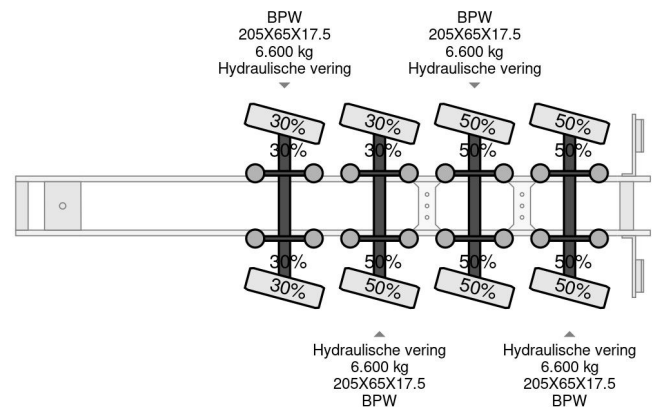

Nootboom 4 AXEL FORCED STEERING, 6,7 M EXTENDABLE REMOTE, TUV TILL 07-2025, WINCH

COMMON

Cena	€ 25.950,- ex VAT
Id	NO000145G
Zrobi?	Nootboom
Typ	4 AXEL FORCED STEERING, 6,7 M EXTENDABLE REMOTE, TUV TILL 07-2025, WINCH
Rok	2003
Budowa	Niskopod?ogowy
Waga brutto	44.400 kg

PROPERTIES

Pierwsza data rejestracji	02-07-2003
Data wyga?ni?cia wa?no?ci motywu	23-07-2025
Tablica rejestracyjna	OH-69-GL
Numer identyfikacyjny pojazdu	XMRMC000030000145
Liczba osi	4
Waga	15.400 kg
Wymiary konstrukcyjne (l/b/h)	
No?no??	29.000 kg
Szeroko??	252 cm

Nootboom 4 AXEL FORCED STEERING, 6,7 M EXTENDAB...

Referentienummer: NO000145G

AKCESORIA

OPIS