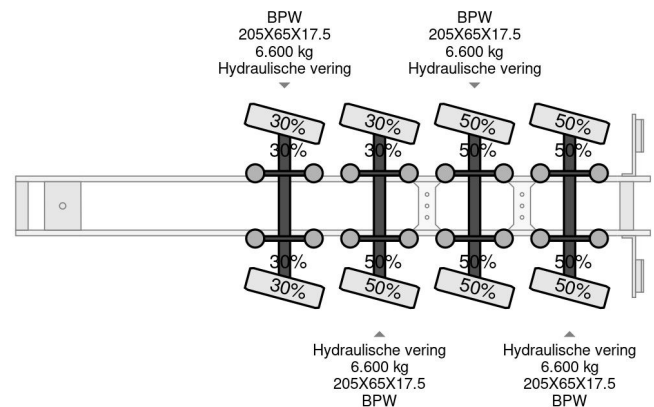

Nootboom 4 AXEL FORCED STEERING,6,7 M EXTENDABLE REMOTE, TUV TILL 07-2025, WINCH

COMMON

Cena	€ 25.950,- ex VAT
Id	NO000145G
Zrobi?	Nootboom
Typ	4 AXEL FORCED STEERING,6,7 M EXTENDABLE REMOTE, TUV TILL 07-2025, WINCH
Rok	2003
Budowa	Niskopod?ogowy
Waga brutto	44.400 kg

PROPERTIES

Pierwsza data rejestracji	02-07-2003
Data wyga?ni?cia wa?no?ci motywu	23-07-2025
Tablica rejestracyjna	OH-69-GL
Numer identyfikacyjny pojazdu	XMRMC000030000145
Liczba osi	4
Waga	15.400 kg
Wymiary konstrukcyjne (l/b/h)	
No?no??	29.000 kg
Szeroko??	252 cm

Nootboom 4 AXEL FORCED STEERING,6,7 M EXTENDAB...

Referentienummer: NO000145G

AKCESORIA

OPIS