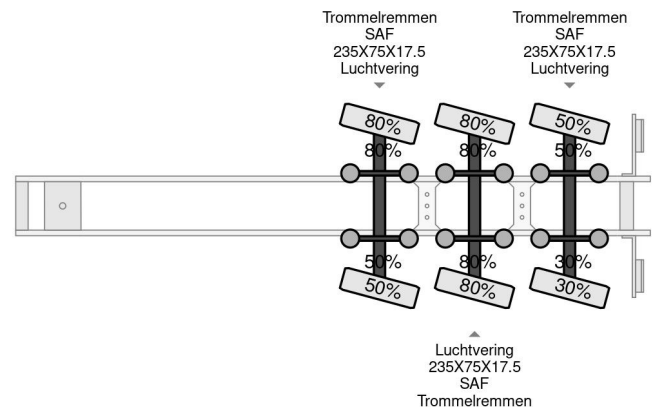

## COMMON

Cena	€ 25.950,- ex VAT
Id	NO000798-2
Zrobi?	Nootboom
Typ	3 AXEL FORCED STEERING, EXTENDABLE, REMOTE CONTROL SLIDING CURTENS AN ROOF
Rok	2008
Budowa	Niskopod?ogowy
Waga brutto	48.000 kg

Nootboom 3 AXEL FORCED STEERING, EXTENDABLE, R...

## PROPERTIES

Pierwsza data rejestracji	15-04-2008
Numer identyfikacyjny pojazdu	XMRMC000070000798
Liczba osi	3
Waga	12.060 kg
Wymiary konstrukcyjne (l/b/h)	
No?no??	35.940 kg