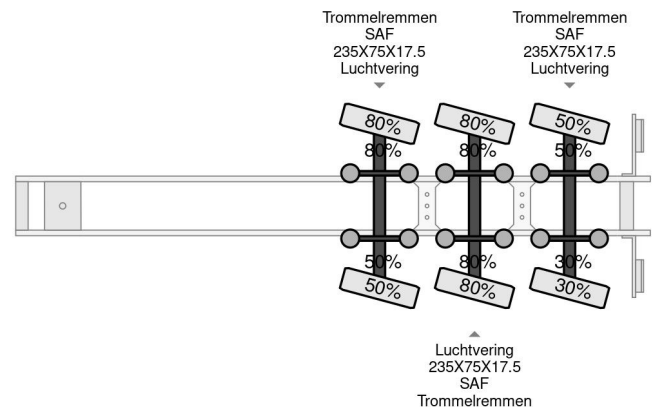

Nootboom 3 AXEL FORCED STEERING, EXTENDABLE, R...

Referentienummer: NO000798-2