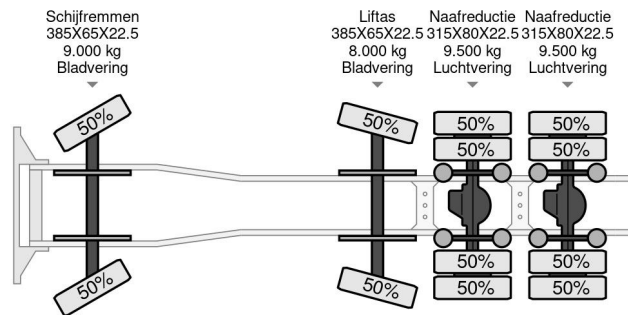

**COMMON**

Na ??danie ex VAT

**PROPERTIES**

DAF XF 530 8X4 140 TON 384000 KM

Referentienummer: DA216000

**AKCESORIA**

**OPIS**