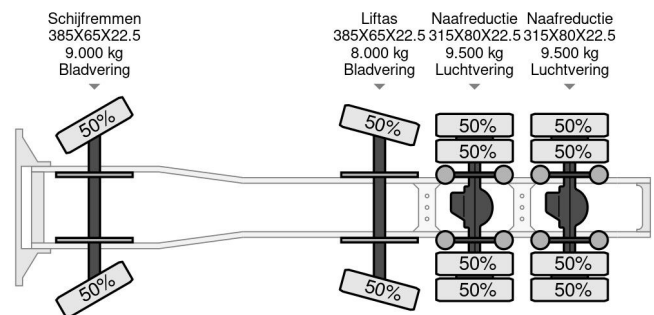

DAF 8X4 140 TON 384000 KM

COMMON

Cena	Na ??danie ex VAT
Id	DA216000
Zrobi?	DAF
Typ	8X4 140 TON 384000 KM
Rok	2018
Przebieg	384.609 km
Budowa	Du?e obci??enia
Waga brutto	41.000 kg
Klasa emisji	6

PROPERTIES

Pierwsza data rejestracji	28-09-2018
Data wyga?ni?cia wa?no?ci motywu	28-09-2024
Tablica rejestracyjna	98-BLJ-7
Paliwo	Diesel
Transmisja	Automatycznie
Numer identyfikacyjny pojazdu	XLRTMH4300G216000
Konfiguracja osi	8x4
Liczba osi	4
Waga	13.170 kg
Liczba butli	6
Moc kw	390
Moc	530
Rozstaw osi	505 cm
Wymiary konstrukcyjne (l/b/h)	
No?no??	27.830 kg
D?ugo??	737 cm
Szeroko??	254 cm

DAF XF 530 8X4 140 TON 384000 KM

Referentienummer: DA216000

AKCESORIA

OPIS