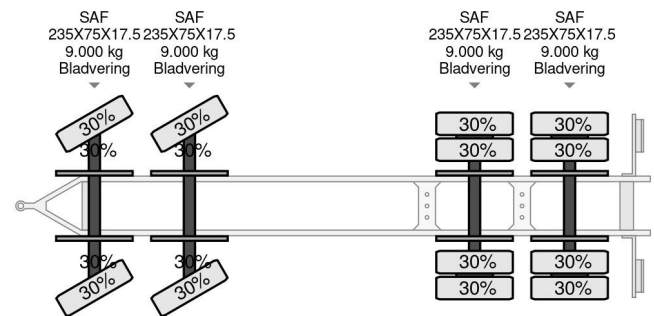

PROPERTIES

Pierwsza data rejestracji	26-06-2009
Tablica rejestracyjna	32-WD-ZG
Numer identyfikacyjny pojazdu	XMRASD00090001102
Liczba osi	4
Waga	8.860 kg
Rozstaw osi	690 cm
Wymiary konstrukcyjne (l/b/h)	
No?no??	31.140 kg
D?ugo??	1.061 cm
Szeroko??	254 cm

AKCESORIA

Nootboom 4 ASSIGE BLADGEVEERD HYDRAULISCHE K...

Referentienummer: NO001102-G

OPIS

6092104602