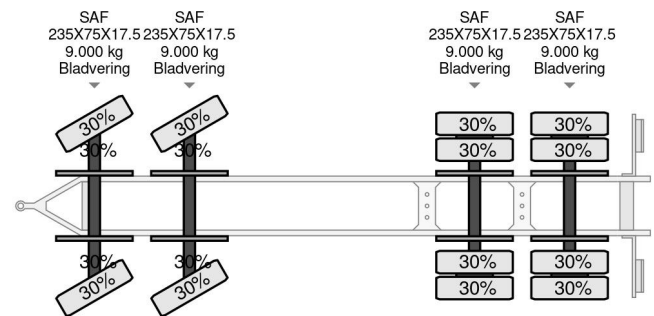

## PROPERTIES

Pierwsza data rejestracji	26-06-2009
Tablica rejestracyjna	32-WD-ZG
Numer identyfikacyjny pojazdu	XMRASD00090001102
Liczba osi	4
Waga	8.860 kg
Rozstaw osi	690 cm
Wymiary konstrukcyjne (l/b/h)	
No?no??	31.140 kg
D?ugo??	1.061 cm
Szeroko??	254 cm

## AKCESORIA

Nootboom 4 ASSIGE BLADGEVEERD HYDRAULISCHE K...

Referentienummer: NO001102-G