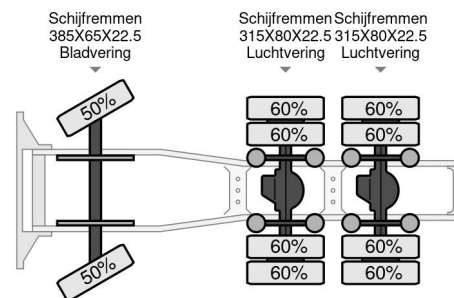

MAN 6X4 ONLY 290400 KM, 113 TON

COMMON

Cena	€ 49.750,- ex VAT
Id	MA7009104
Zrobi?	MAN
Typ	6X4 ONLY 290400 KM, 113 TON
Rok	2016
Przebieg	290.400 km
Budowa	Du?e obci??enia
Klasa emisji	6

PROPERTIES

Pierwsza data rejestracji	28-06-2016
Paliwo	Diesel
Transmisja	Automatycznie
Numer identyfikacyjny pojazdu	WMA30XZZXGM700914
Konfiguracja osi	6x4
Liczba osi	3
Waga	11.500 kg
Moc kw	412
Moc	560
Wymiary konstrukcyjne (l/b/h)	

MAN TGX 33.560 6X4 ONLY 290400 KM, 113 TON

Referentienummer: MA7009104

AKCESORIA

OPIS